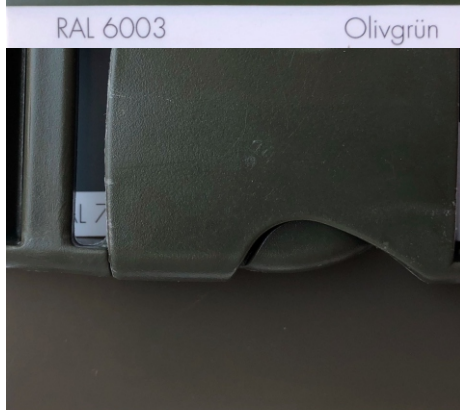

Синий темный

Зеленый

Хаки

Хаки темный

НАТО

RAL 7046

Telegrau 2

Серый